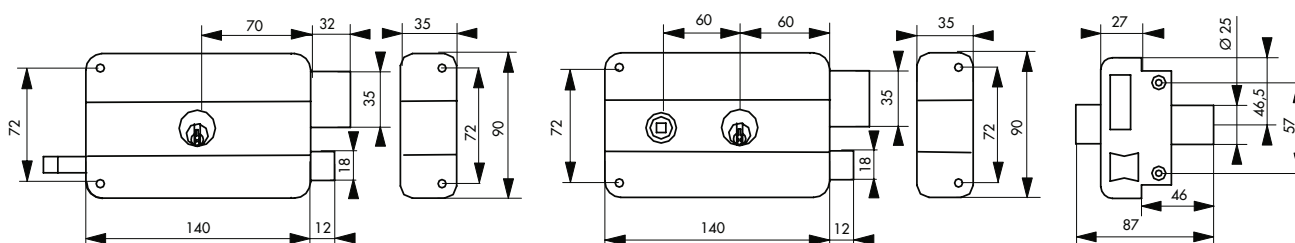

Serrure applique horizontale / À CYLINDRE

Designation	Boite	Colis.	Bac	Colis.	Blister				Colis.
					France	Euro 1	Euro 2	Euro 3	
SERRURE à DOUBLE CYLINDRE à tirage 140 x 90 mm droite	0081152	1	9081153	10	5081157			5946524 0946529 boîte	2 1
SERRURE à DOUBLE CYLINDRE à tirage 140 x 90 mm gauche	0081251	1	9081252	10	5081256			5946531 0946536 boîte	2 1
SERRURE à DOUBLE CYLINDRE à fouillot 140 x 90 mm droite	0081169	1	9081160	10	5081164			5946500 0946505 boîte	2 1
SERRURE à DOUBLE CYLINDRE à fouillot 140 x 90 mm gauche	0081268	1	9081269	10	5081263			5946517 0946512 boîte	2 1

TARIF CONDITIONNEMENT NON DÉCOLISABLE

Designation	Boite	Colis.
SERRURE A APPLIQUER 140x90 mm double cylindre à tirage droite, epoxy noir granité	0381153	30
SERRURE A APPLIQUER 140x90 mm double cylindre à tirage gauche, epoxy noir granité	0381252	30
SERRURE A APPLIQUER 140x90 mm double cylindre à fouillot droite, epoxy noir granité	0381160	30
SERRURE A APPLIQUER 140x90 mm double cylindre à fouillot gauche, epoxy noir granité	0381269	30